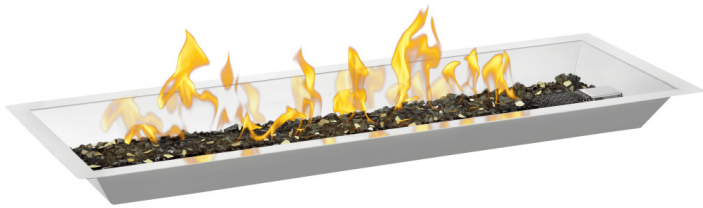

**ENSEMBLE DE BRÛLEUR DE 30 PO
POUR PATIOFLAME® LINÉAIRE**

599.00 \$

Agrémentez votre espace de séjour avec l'ensemble de brûleur Patioflame de 30 po x 10 po de Napoléon.

SKU: 629162130990

Categories: [Patioflames](#)

DESCRIPTION

Agrémentez votre espace de séjour avec l'ensemble de brûleur Patioflame® de 30 po x 10 po de Napoléon. Cet ensemble unique vous permet d'installer facilement un brûleur au gaz dans un meuble personnalisé adapté à votre espace de séjour extérieur. Personnalisez votre oasis extérieure avec l'ensemble de brûleur Patioflame® de Napoléon. Le plateau du brûleur rectangulaire peut être installé facilement dans la plupart des matériaux non combustibles. Ajoutez un point d'attraction à votre espace de séjour en plein air, ou définissez l'aire de repas avec cet appareil unique. Avec le propane ou l'ensemble de conversion inclus pour le gaz naturel, de nombreuses possibilités s'offrent à vous. Le système d'allumage électronique intégré allume votre Patioflame® presque instantanément, tandis que le réglage de la hauteur de flamme vous permet de personnaliser encore plus votre expérience, vous offrant chaleur, ambiance, ou les deux. Et avec la soupape avec thermocouple de Napoléon, vous n'avez pas à vous inquiéter si l'alimentation en gaz est interrompue. Sur arrêt du Patioflame®, la soupape coupe le gaz instantanément, protégeant votre famille des fuites de gaz et évitant un gaspillage pouvant être coûteux. Une œuvre d'art moderne, l'ensemble de brûleur pour Patioflame® produit des flammes ondoyantes émergeant de multiples orifices. Étincelant et moderne, le magnifique lit de braises de verre